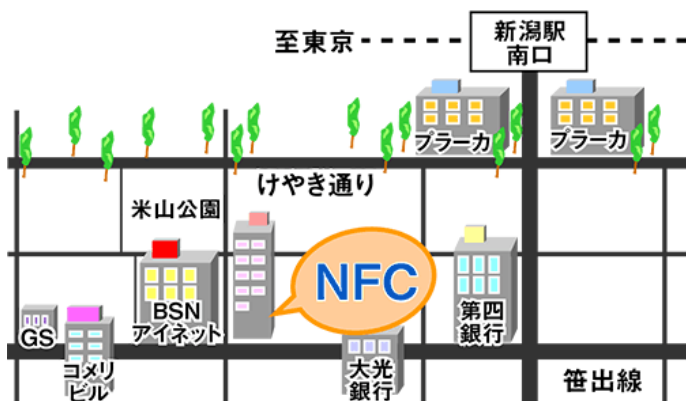

## 月極駐車場の運営・管理

株式会社 日本ファシリティ

〒950-0916

新潟県新潟市中央区米山1丁目11番地11 昴ビル8F

電話番号：025-244-0141

FAX番号：025-246-5930

メールアドレス：nfc@nihon-facility.co.jp

<https://www.nihon-facility.co.jp>